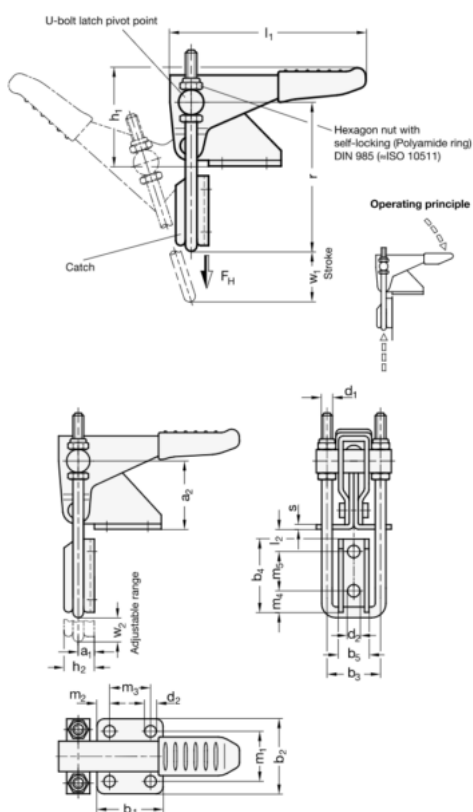

Varenummer: 201341058
 Beskrivelse: E+G Klee hurtigspænder,
 GN 851.1-160-T3 med bøjle og lås

Mål

b2	= 35
d1	= M4
h1	= 37
Holdekraft n	= 1600
l1	= 68
med standard bøjle	= With standart latch
r	= 35*
w2	= 10*